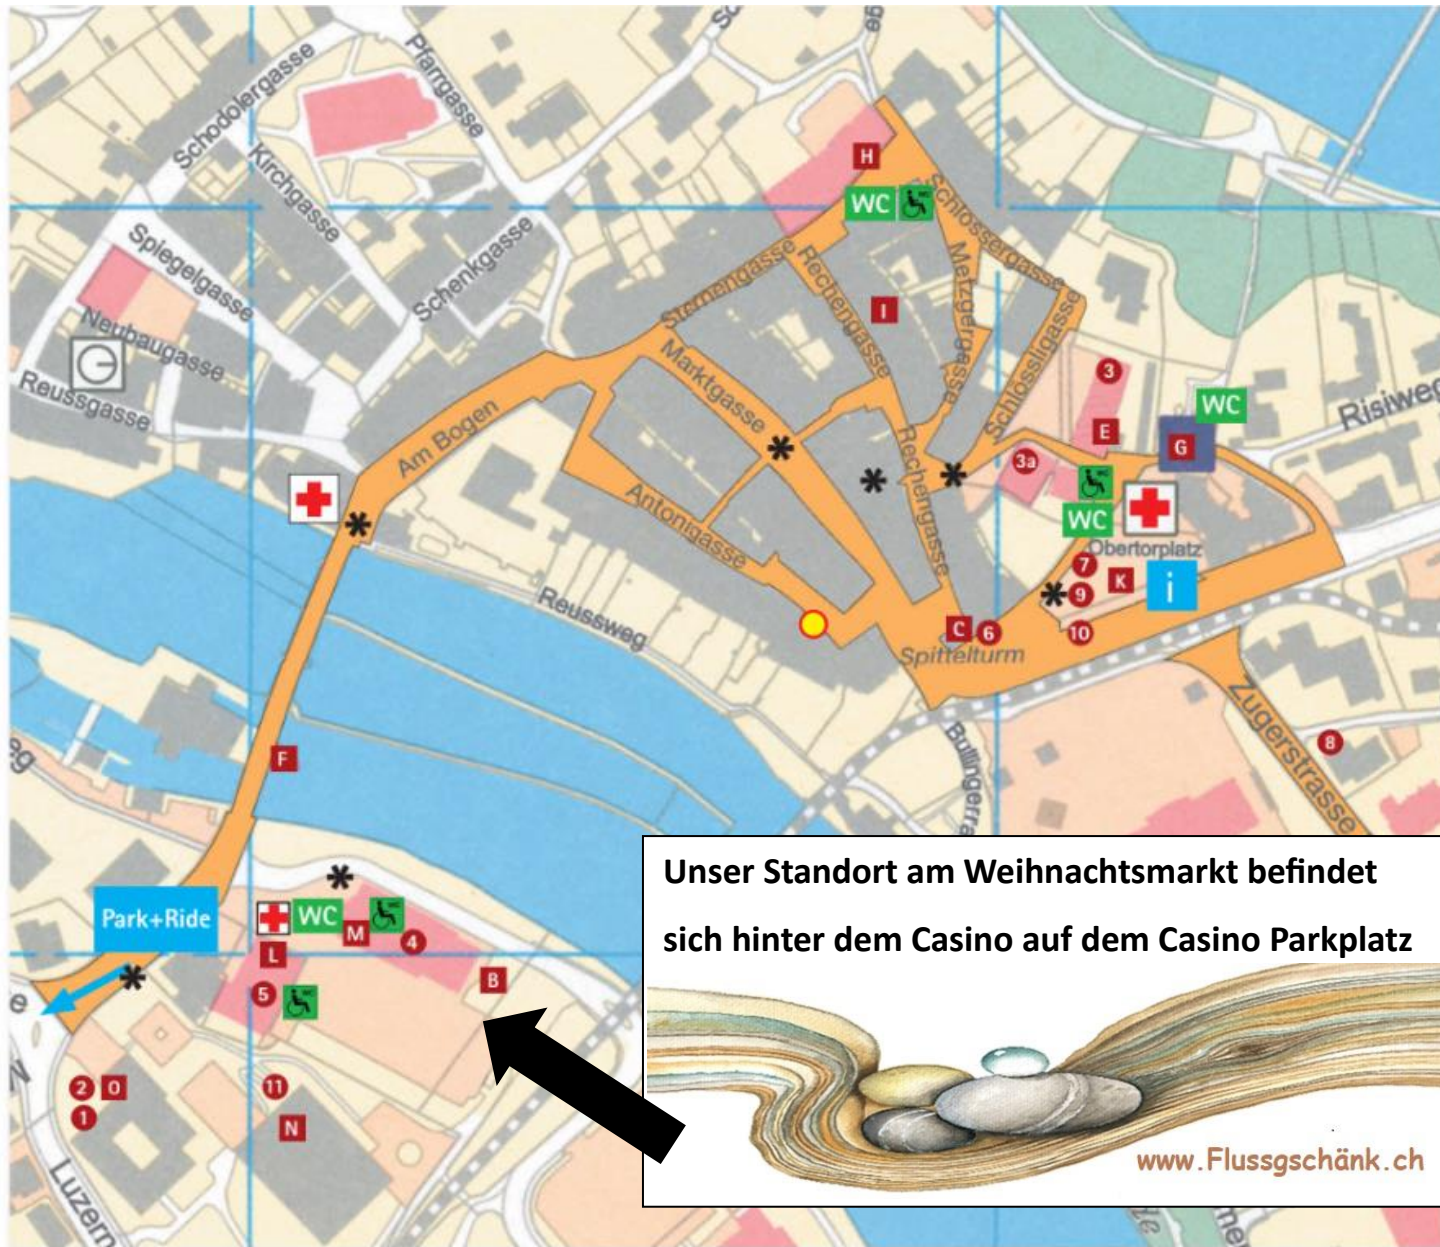

Übersichtsplan Weihnachtsmarkt Bremgarten

Unser Standort am Weihnachtsmarkt befindet sich hinter dem Casino auf dem Casino Parkplatz

www.Flusgschänk.ch

Veranstaltungen und Kultur im Klösterli

- 1 Kapuzinerkirche, Kerzenziehen, Öpfelchüechli
- 2 Stände St. Josef-Stiftung
- 3 Kellertheater
- 3a Zeughausaal
- 4 Casino
- 5 Reussbrückesaal
- 6 Spittelturmführungen
- 7 Samichlaus-Hüsi
- 8 Märt-Chile: Ort der Stille
- 9 Kutschenfahrten Samstag und Sonntag bei guter Witterung
- 10 Märlü im Adventshäuschen Obertorplatz
- 11 Märlü im Märlüwagen der St. Josef-Stiftung

Beizli

- | | | |
|---|------------------------------|----------------------------------|
| A | Raclette-Stube | Wassersport-Club |
| B | -S'Dihei- | neu hinter dem Casino |
| C | Schpittel-Beiz | Schpittelturm-Clique |
| E | Trottenkeller | Ski-Club |
| F | Löwenbeiz | Lions Club |
| G | Rotary Bistro | Rotary Club |
| H | Spießbraten | Männerriege |
| I | Chlausbar | |
| K | Käsestube | Kiwanis-Club Mutschellen |
| L | Spaghetteria/Reussbrückesaal | Sportverein Tägerig |
| M | Märt-Beizli | Frauenturnverein |
| N | Güggelibeiz | Stiftung St. Josef |
| O | Öpfelchüechli | Kiwanis Club Bremgarten/Reusstal |

* Glühweinhäuschen

Samariterposten auf dem Obertorplatz und vor dem Reussbrückesaal